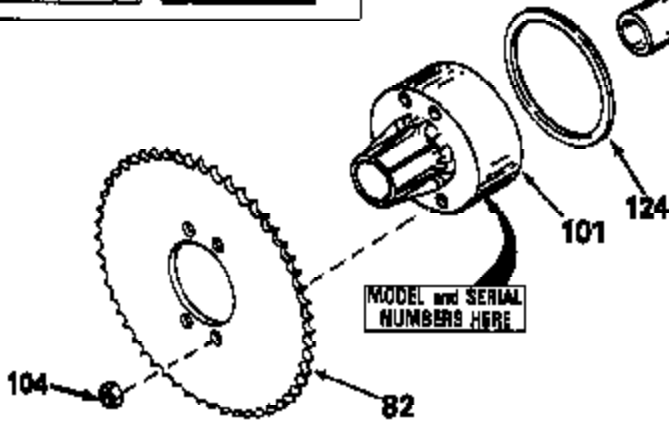

JOIST

SICHER IST DAS:
DAS ORIGINAL

47	48
47A	48A
47B	48B
47C	48C
47D	48D
47E	48E
47H	48H
47L	48L

47M	48M
47P	48P
47R	48R
47V	48V
47W	48W
47X	48X

Ref #	Part Number	Qty	Description
13	778368	2	Bevel Gear (13 teeth) (Incl. 14)
14	778368	2	Bevel Pinion (13 teeth) (Incl. 13)
17	786040	1	Drive Pin
26	792125	4	Retaining Ring (pkg of 2)
31A	780096	2	Flat Washer .625 ID x .057W
31	780001	2	Flat Washer .750 ID X .056W
47		1	Axle (9" long) (SUPPLIED BY OEM)
48		1	Axle (9" long) (SUPPLIED BY OEM)
82	786041A	1	Optional Sprocket (45 teeth - 7.389" OD)
82	786042	1	Optional Sprocket (40 teeth - 6.650" OD)
82	786043	1	Optional Sprocket (54 teeth - 8.823" OD)
82	786051	1	Optional Sprocket (60 teeth - 9.841" OD)
82	786070	1	Optional Sprocket (48 teeth - 7.920" OD)
90	788067B	1	Grease (32 oz. bottle Bentonite greas e)
101	774344	1	Differential Carrier (Incl. 137)
102	774345	1	Differential Carrier (Incl. 139)
103	792044	4	Screw 5/16-18 x 4"
104	792042	4	Locknut 5/16-18
137	780077	1	Bushing .7505
139	780077	1	Bushing .7505

100-184B Peerless Page 2 of 2